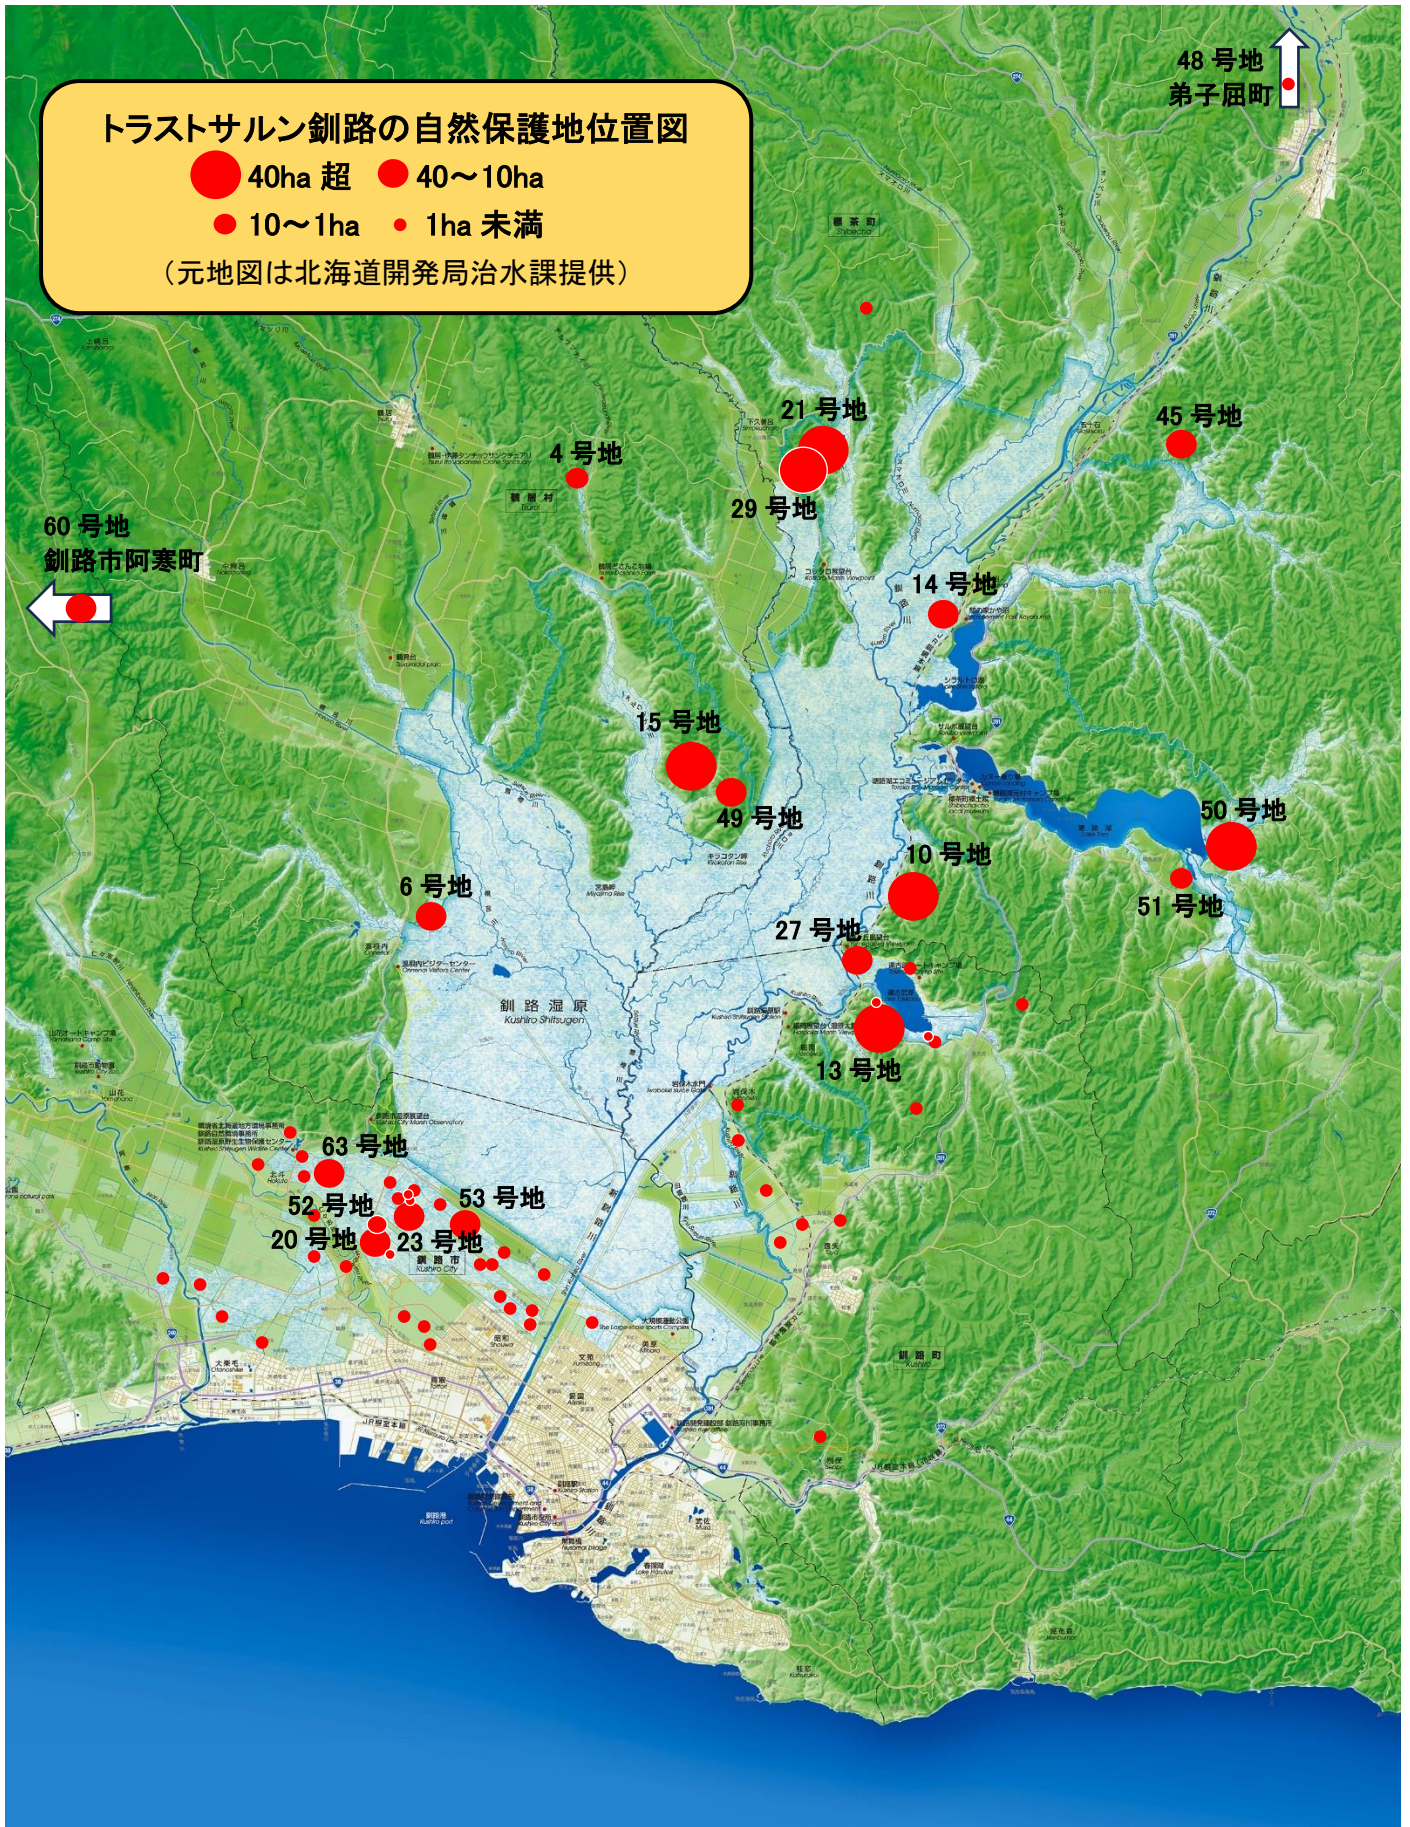

トラストサルン釧路の自然保護地位置図

- 40ha 超
- 40~10ha
- 10~1ha
- 1ha 未満

(元地図は北海道開発局治水課提供)

2024.7.31 現在